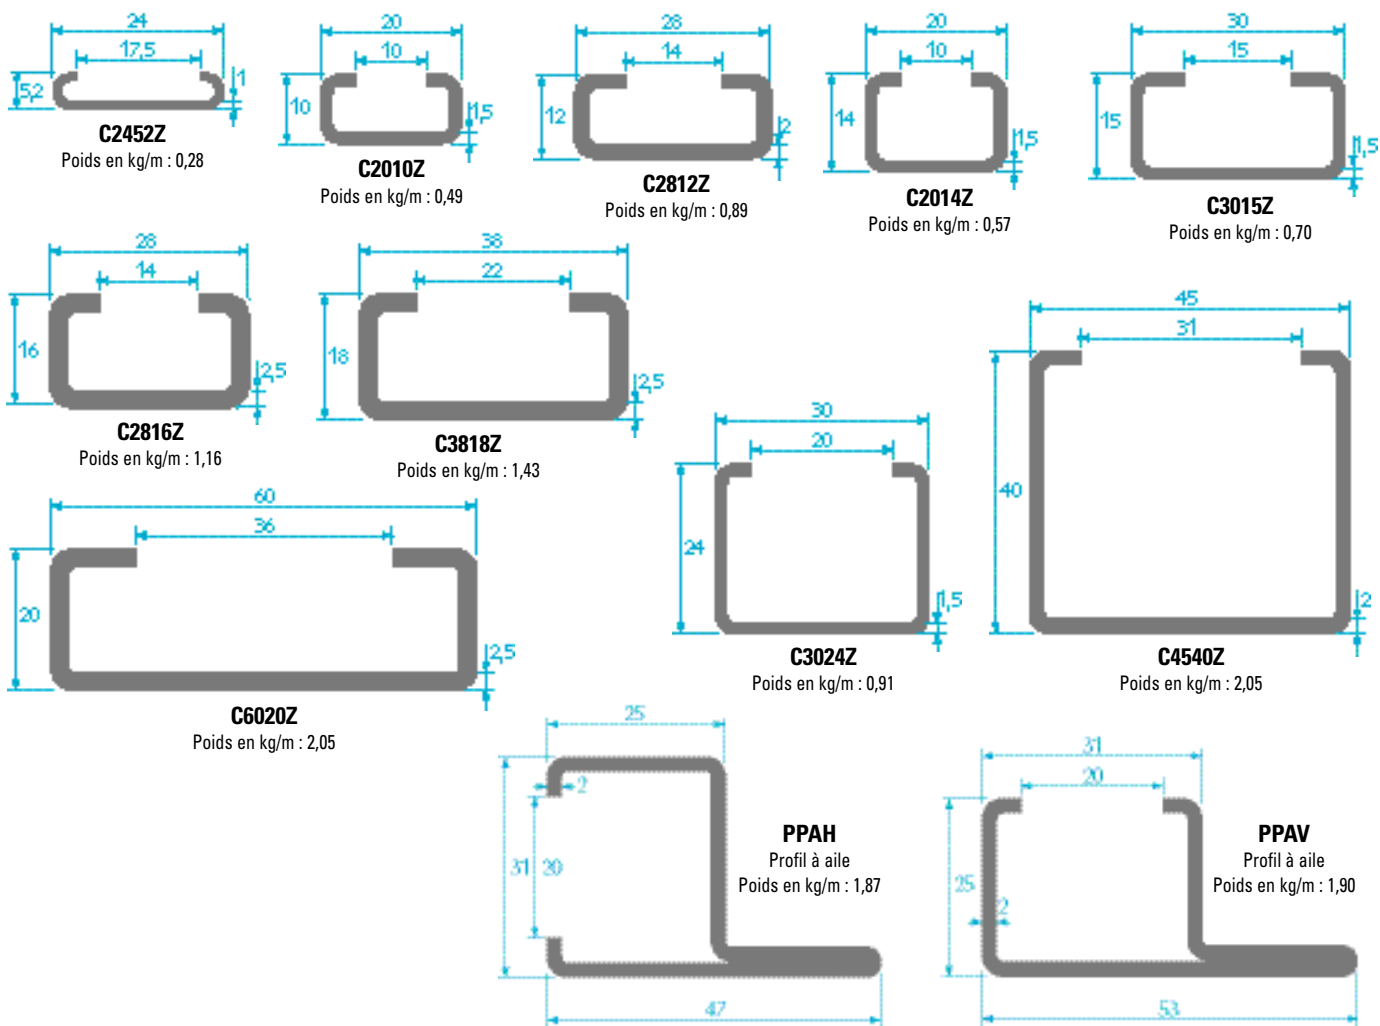

Armatures métalliques - Longueur unitaire 2 ou 3 m

Acier galvanisé

Inox

Autres dimensions possibles sur demande.