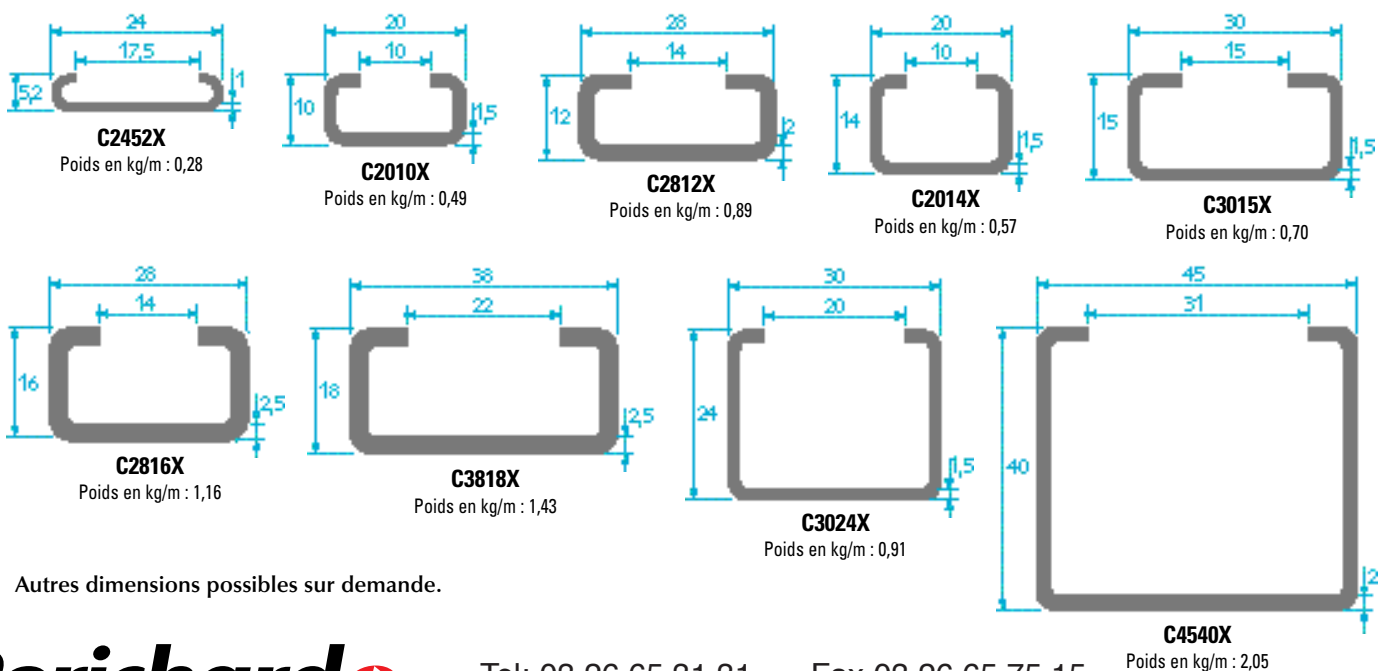

Armatures métalliques - Longueur unitaire 2 ou 3 m

Acier galvanisé

Inox

Autres dimensions possibles sur demande.