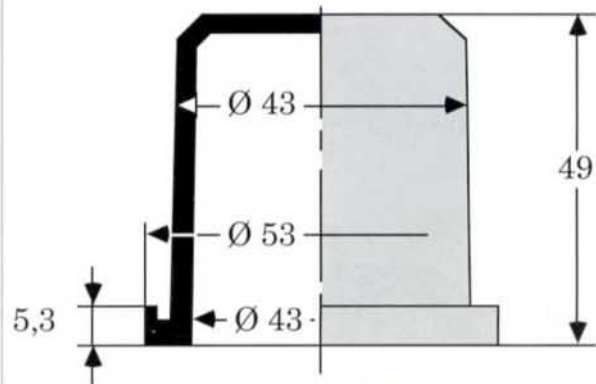

Pour Bouchons Ø goulot maxi 37 à col long
Réf. MF 03-1

Membranes

Pour Ø goulot maxi 40 Réf. MF4M

Pour Ø goulot maxi 55 Réf. MF 07

Pour Ø goulot maxi 42 Réf. MF 05

Pour Ø goulot maxi 40 Réf. MF 08

Pour Ø goulot maxi 50 Réf. MF 06