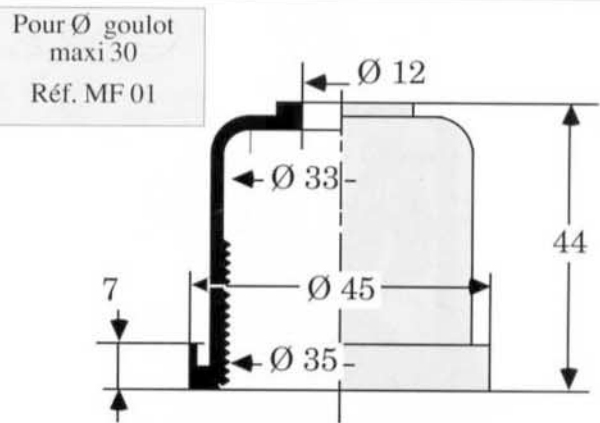

Membranes

Pour Ø goulot maxi 22
Réf. MF 00

Pour Ø goulot maxi 30
Réf. MF 01

Pour Ø goulot maxi 33 - Réf. MF 02

Pour Ø goulot maxi 40 Réf. MF4

Pour rechange sur modèles avant septembre 90

Pour Bouchons Ø goulot maxi 37 à col long
Réf. MF 03

Pour Bouchons Ø goulot maxi 37 à col long
Réf. MF 03-1

Membranes

Pour Ø goulot maxi 40 Réf. MF4M

Pour Ø goulot maxi 55 Réf. MF 07

Pour Ø goulot maxi 42 Réf. MF 05

Pour Ø goulot maxi 40 Réf. MF 08

Pour Ø goulot maxi 50 Réf. MF 06