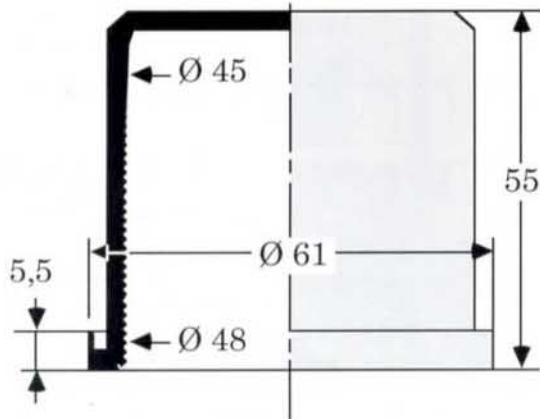

Pour Bouchons Ø goulot maxi 37 à col long
Réf. MF 03-1

Membranes

Pour Ø goulot maxi 40 Réf. MF4M

Pour Ø goulot maxi 55 Réf. MF 07

Pour Ø goulot maxi 42 Réf. MF 05

Pour Ø goulot maxi 40 Réf. MF 08

Pour Ø goulot maxi 50 Réf. MF 06