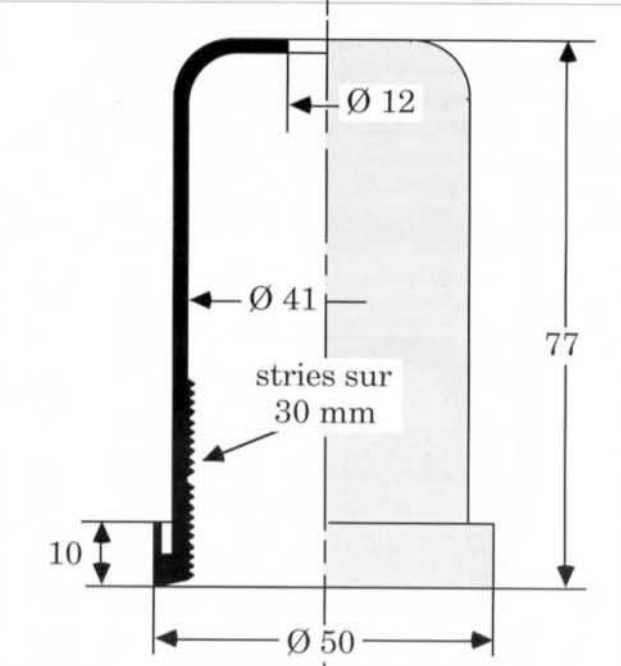

Membranes

Pour Ø goulot maxi 22
Réf. MF 00

Pour Ø goulot maxi 30
Réf. MF 01

Pour Ø goulot maxi 33 - Réf. MF 02

Pour Ø goulot maxi 40 Réf. MF4

Pour rechange sur modèles avant septembre 90

Pour Bouchons Ø goulot maxi 37 à col long
Réf. MF 03

Pour Bouchons Ø goulot maxi 37 à col long
Réf. MF 03-1

Membranes

Pour Ø goulot maxi 40 Réf. MF4M

Pour Ø goulot maxi 55 Réf. MF 07

Pour Ø goulot maxi 42 Réf. MF 05

Pour Ø goulot maxi 40 Réf. MF 08

Pour Ø goulot maxi 50 Réf. MF 06