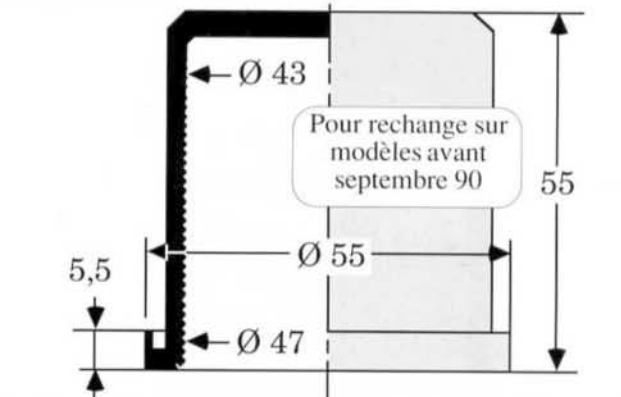

Membranes

Pour Ø goulot maxi 22
Réf. MF 00

Pour Ø goulot maxi 30
Réf. MF 01

Pour Ø goulot maxi 33 - Réf. MF 02

Pour Ø goulot maxi 40 Réf. MF4

Pour rechange sur modèles avant septembre 90

Pour Bouchons Ø goulot maxi 37 à col long
Réf. MF 03