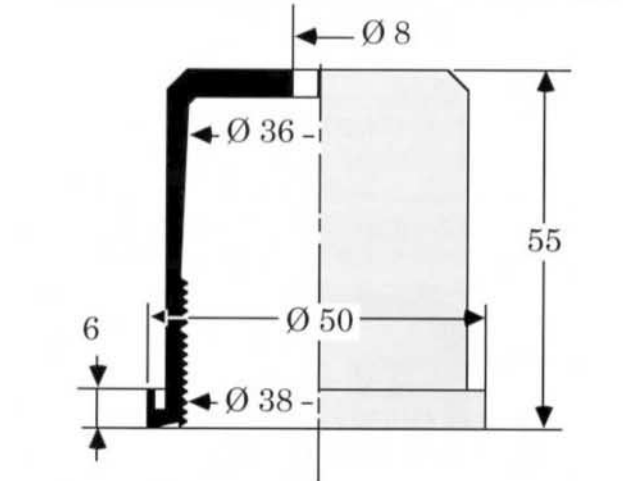

Membranes

Pour Ø goulot maxi 22
Réf. MF 00

Pour Ø goulot maxi 30
Réf. MF 01

Pour Ø goulot maxi 33 - Réf. MF 02

Pour Ø goulot maxi 40 Réf. MF4

Pour rechange sur modèles avant septembre 90

Pour Bouchons Ø goulot maxi 37 à col long
Réf. MF 03

Pour Bouchons Ø goulot maxi 37 à col long
Réf. MF 03-1

Membranes

Pour Ø goulot maxi 40 Réf. MF4M

Pour Ø goulot maxi 55 Réf. MF 07

Pour Ø goulot maxi 42 Réf. MF 05

Pour Ø goulot maxi 40 Réf. MF 08

Pour Ø goulot maxi 50 Réf. MF 06