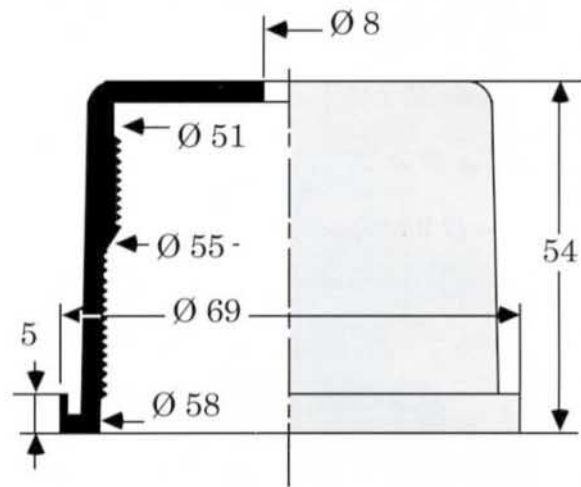

Membranes

Pour Ø goulot maxi 22
Réf. MF 00

Pour Ø goulot maxi 30
Réf. MF 01

Pour Ø goulot maxi 33 - Réf. MF 02

Pour Ø goulot maxi 40 Réf. MF4

Pour rechange sur modèles avant septembre 90

Pour Bouchons Ø goulot maxi 37 à col long
Réf. MF 03

Pour Bouchons Ø goulot maxi 37 à col long
Réf. MF 03-1

Membranes

Pour Ø goulot maxi 40 Réf. MF4M

Pour Ø goulot maxi 55 Réf. MF 07

Pour Ø goulot maxi 42 Réf. MF 05

Pour Ø goulot maxi 40 Réf. MF 08

Pour Ø goulot maxi 50 Réf. MF 06