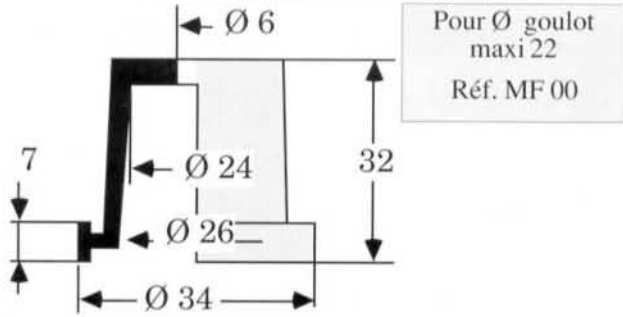

Membranes

Pour Ø goulot maxi 22
Réf. MF 00

Pour Ø goulot maxi 30
Réf. MF 01

Pour Ø goulot maxi 33 - Réf. MF 02

Pour Ø goulot maxi 40 Réf. MF4

Pour rechange sur modèles avant septembre 90

Pour Bouchons Ø goulot maxi 37 à col long
Réf. MF 03

Pour Bouchons Ø goulot maxi 37 à col long
Réf. MF 03-1

Membranes

Pour Ø goulot maxi 40 Réf. MF4M

Pour Ø goulot maxi 55 Réf. MF 07

Pour Ø goulot maxi 42 Réf. MF 05

Pour Ø goulot maxi 40 Réf. MF 08

Pour Ø goulot maxi 50 Réf. MF 06