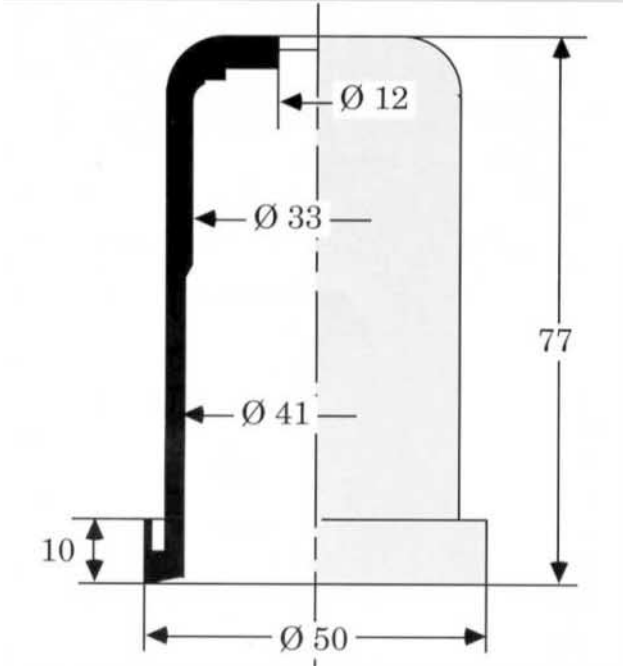

Membranes

Pour Ø goulot maxi 22
Réf. MF 00

Pour Ø goulot maxi 30
Réf. MF 01

Pour Ø goulot maxi 33 - Réf. MF 02

Pour Ø goulot maxi 40 Réf. MF4

Pour rechange sur modèles avant septembre 90

Pour Bouchons Ø goulot maxi 37 à col long
Réf. MF 03

Pour Bouchons Ø goulot maxi 37 à col long
Réf. MF 03-1

Membranes

Pour Ø goulot maxi 40 Réf. MF4M

Pour Ø goulot maxi 55 Réf. MF 07

Pour Ø goulot maxi 42 Réf. MF 05

Pour Ø goulot maxi 40 Réf. MF 08

Pour Ø goulot maxi 50 Réf. MF 06