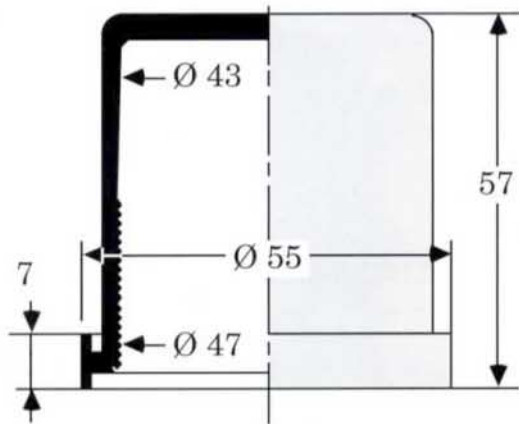

Membranes

Pour Ø goulot maxi 22
Réf. MF 00

Pour Ø goulot maxi 30
Réf. MF 01

Pour Ø goulot maxi 33 - Réf. MF 02

Pour Ø goulot maxi 40 Réf. MF4

Pour rechange sur modèles avant septembre 90

Pour Bouchons Ø goulot maxi 37 à col long
Réf. MF 03

Pour Bouchons Ø goulot maxi 37 à col long
Réf. MF 03-1

Membranes

Pour Ø goulot maxi 40 Réf. MF4M

Pour Ø goulot maxi 55 Réf. MF 07

Pour Ø goulot maxi 42 Réf. MF 05

Pour Ø goulot maxi 40 Réf. MF 08

Pour Ø goulot maxi 50 Réf. MF 06