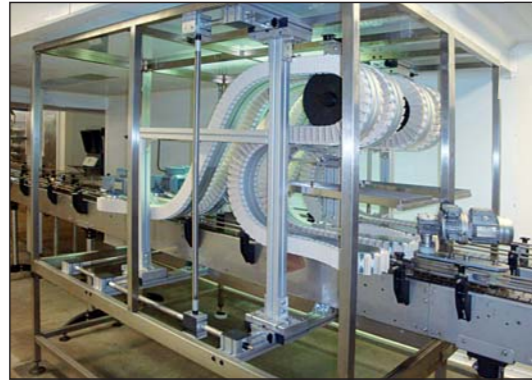

# IMAGINONS ENSEMBLE VOS SOLUTIONS

Souffleuse rotative.

Souffleuse de packs de flacons par retournement. Dépackeur en option.

Conception, montage, adaptation, gestion de lignes.

Souffleuse par pincement.

## Coris, machines spéciales pour lignes de conditionnement

Spécialiste des débuts de ligne - chargement, alignement puis retournement avec soufflage de boîtes, bouteilles, flacons.

Coris conçoit aussi des tables d'accumulation, des solutions complètes de convoyage et de manipulation de produits.

Notre équipe vous accompagne de la définition du cahier des charges à la mise en route dans votre entreprise.

Dégodétiseur-  
retourneur de  
flacons.

Tables  
d'accumulation.

[www.coris94.fr](http://www.coris94.fr)