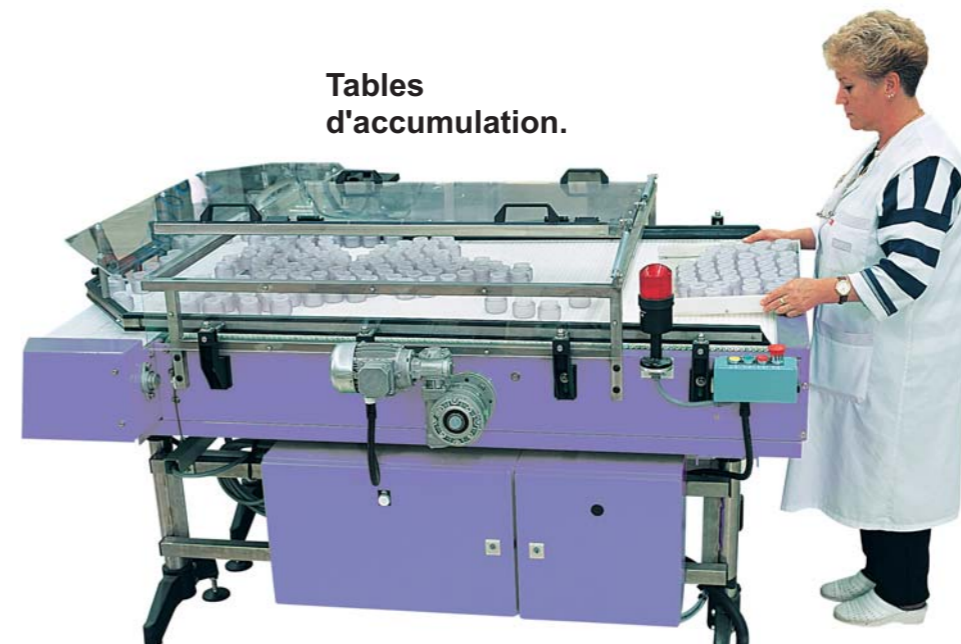

## Coris, machines spéciales pour lignes de conditionnement

Spécialiste des débuts de ligne - chargement, alignement puis retournement avec soufflage de boîtes, bouteilles, flacons.

Coris conçoit aussi des tables d'accumulation, des solutions complètes de convoyage et de manipulation de produits.

Notre équipe vous accompagne de la définition du cahier des charges à la mise en route dans votre entreprise.

Dégodétiseur-  
retourneur de  
flacons.

Tables  
d'accumulation.

[www.coris94.fr](http://www.coris94.fr)