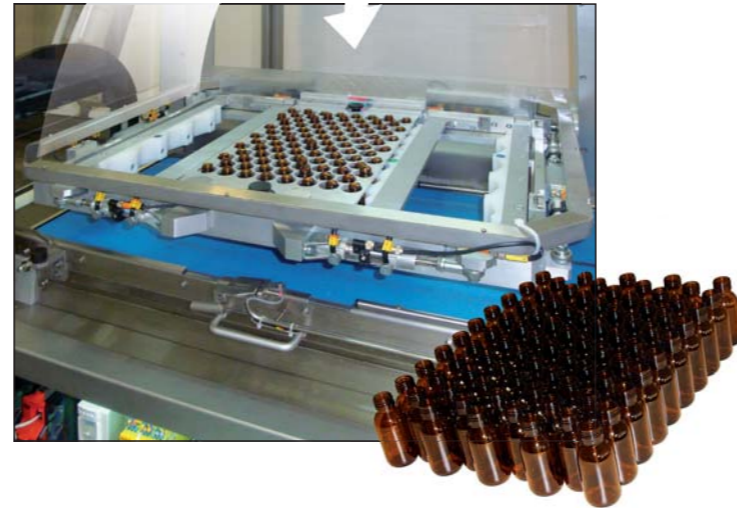

# IMAGINONS ENSEMBLE VOS SOLUTIONS

Souffleuse rotative.

Souffleuse de packs de flacons par retournement. Dépackeur en option.

Conception, montage, adaptation, gestion de lignes.

Souffleuse par pincement.

## Coris, machines spéciales pour lignes de conditionnement

Spécialiste des débuts de ligne - chargement, alignement puis retournement avec soufflage de boîtes, bouteilles, flacons.

Coris conçoit aussi des tables d'accumulation, des solutions complètes de convoyage et de manipulation de produits.